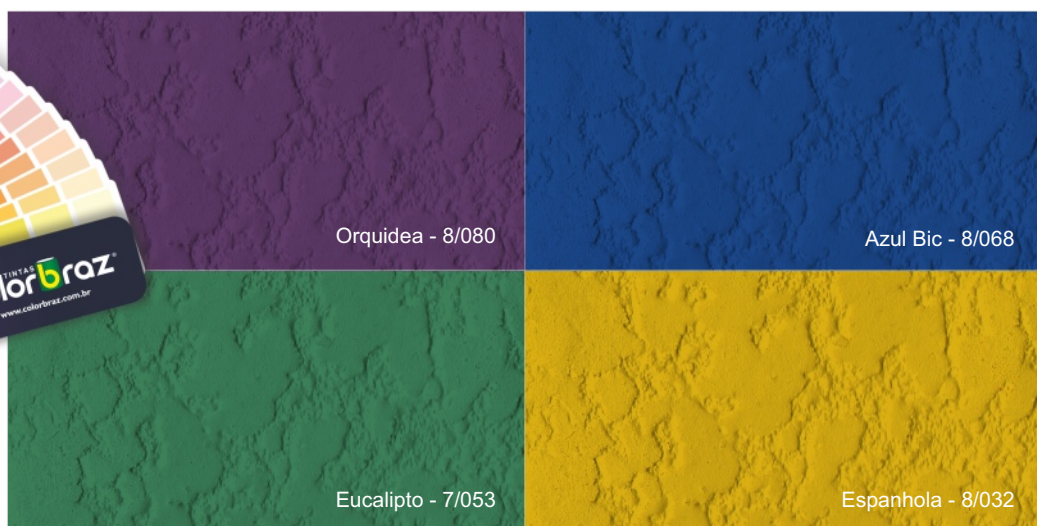

Textura Projetada

Protege e decora com requinte e beleza.

TEXTURA PROJETA - DISPONÍVEL APENAS NA COR BRANCA

CONHEÇA OS 3 ESTILOS DE EFEITOS MAIS UTILIZADOS:

TRAVERTINO

CHAPISCO

FLOCADO

Após ter aplicado a textura projetada no estilo escolhido é só selecionar a tinta da cor preferida e pintar em cima para ter um ambiente super charmoso.

As cores dos catálogos digitais podem sofrer variações devido a luminosidade das telas de seu computador ou celular. Nossa indicação é sempre fazer o teste com a própria tinta a ser pintada para cada ambiente.

Orquidea - 8/080

Azul Bic - 8/068

Eucalipto - 7/053

Espanhola - 8/032

*Disponíveis nas cores de Catálogo e Colorbraz System